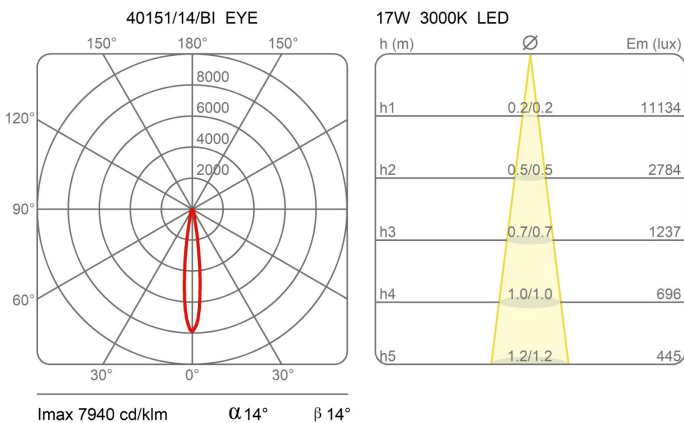

Certifications

Courbes photométriques