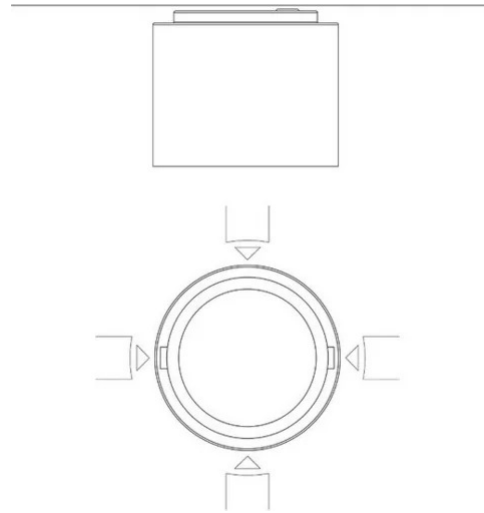

Module D'éclairage Eye

4 liens - faisceau étroit

Emiliana Martinelli

couleurs disponibles

Type d'appareil Plafond
Utilisation Intérieur

230V 11 W 2225 lm

lumière directe

EYE, PRÉPARÉ POUR 4 MODULES DE CONNEXION.

Plafonnier à lumière directe/orientable. Structure en aluminium peint. Source de lumière à LED intégrée. Driver électronique.

Famille	Module d'éclairage Eye
Type	Plafond
Utilisation	Intérieur

Dimensions

Hauteur	11 cm
Diamètre	16 cm
Longueur du câble d'alimentation	0 cm
Poids	1 Kg

Matériaux

Structure	aluminium
-----------	-----------

Voltage	230V	Watt	11 W
Adaptateur d'alimentation	Compris	Lumen	2225 lm
Montage de l'alimentation	Intérieur	CRI	>90
Alimentation électrique	Ballast électronique	CCT	3000 K
Non dimmable		Classe d'énergie	E